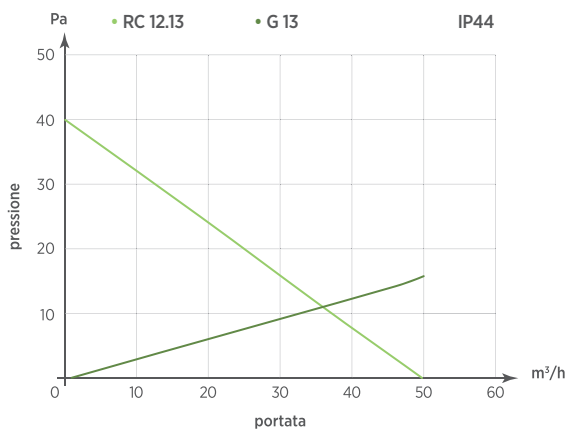

GRAFICI DI PORTATA

ACCESSORI:

VEDI PAGINA 22 E 44