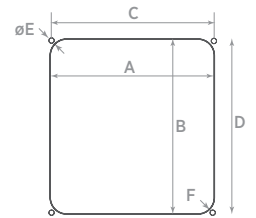

Modello	A	B	C	D	ØE
RCQ 50.11	130	140	24	74	114

Schema di foratura	A	B	C	D	ØE	F
RC 12.13	117	125	115	123	3	12

RC 12.13 - 130×140 | 67 m³/h

VENTILAZIONE

- Ventilatori completi di griglia e di filtro;
- Griglia a profilo sporgente;
- Disponibili con IP44 o IP54;
- Montaggio rapido: ganci elastici a scatto e guarnizione pre-montata;
- Temp. operativa di funzionamento: -20°C +50°C;
- Morsettiera per connessione elettrica;
- Predisposizione per il fissaggio con viti (fornite in dotazione);

DATI TECNICI

Modello immissione	Codice	Grado IP	Tensione (V)	Frequenza (Hz)	Colore griglia	Portata (m ³ /h) con filtro	Portata (m ³ /h) senza filtro	Potenza (W)	Corr. Nom. (A)	Rumorosità dB(A) _{1m}	Peso Kg
RC 12.13	0095532	IP44	220-240	50/60	GRIGIO RAL 7032	50	67	17	0,11	38	0,6
RC 12.13	0095535	IP44	220-240	50/60	GRIGIO RAL 7035	50	67	17	0,11	38	0,6
RC 12.13	0095505	IP44	220-240	50/60	NERO RAL 9005	50	67	17	0,11	38	0,6
RC 12.13	0095932	IP44	110-120	50/60	GRIGIO RAL 7032	50	67	17	0,22	38	0,6
RC 12.13	0095935	IP44	110-120	50/60	GRIGIO RAL 7035	50	67	17	0,22	38	0,6
RC 12.13	0095905	IP44	110-120	50/60	NERO RAL 9005	50	67	17	0,22	38	0,6
RC 12.13	0090132	IP54	220-240	50/60	GRIGIO RAL 7032	30	67	17	0,11	38	0,6
RC 12.13	0090135	IP54	220-240	50/60	GRIGIO RAL 7035	30	67	17	0,11	38	0,6
RC 12.13	0090105	IP54	220-240	50/60	NERO RAL 9005	30	67	17	0,11	38	0,6
RC 12.13	0090032	IP54	110-120	50/60	GRIGIO RAL 7032	30	67	17	0,22	38	0,6
RC 12.13	0090035	IP54	110-120	50/60	GRIGIO RAL 7035	30	67	17	0,22	38	0,6
RC 12.13	0090005	IP54	110-120	50/60	NERO RAL 9005	30	67	17	0,22	38	0,6