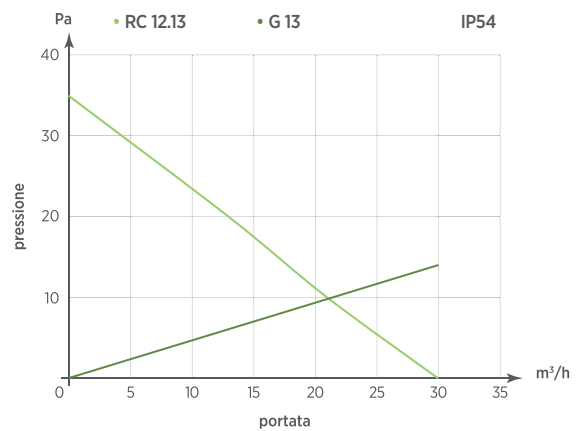

GRAFICI DI PORTATA

ACCESSORI:

VEDI PAGINA 22 E 44