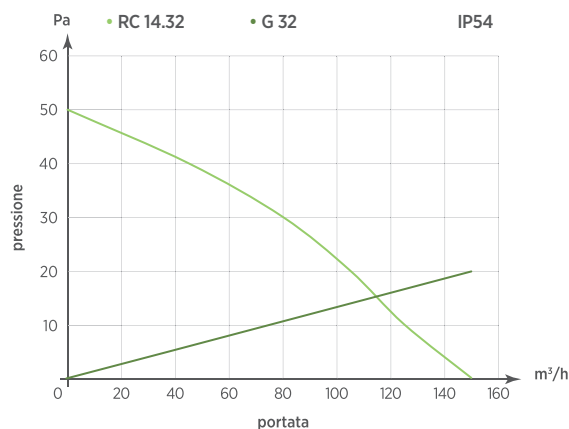

GRAFICI DI PORTATA

ACCESSORI: VEDI PAGINA 22 E 44