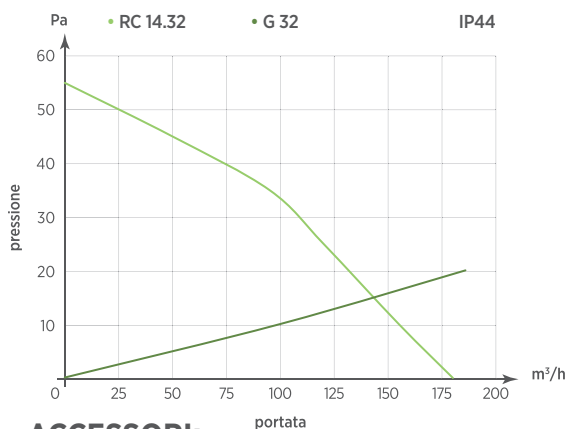

GRAFICI DI PORTATA

ACCESSORI: VEDI PAGINA 22 E 44