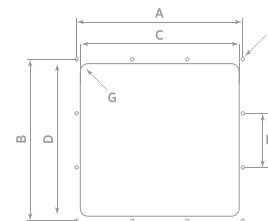

Modello	□ A	□ B	C	D	ØE
RC 14.32	323	322	34	145	147

Schema di foratura	A	B	C	D	E	ØF	G (r)
RC 14.32	302	297	287	281	100	3,5	12,5

RC 14.32 - 320×320 | 270 m³/h

VENTILAZIONE

- Ventilatori completi di griglia e di filtro;
- Griglia a profilo sporgente;
- Grado di protezione IP44 o IP54;
- Montaggio rapido: ganci elastici a scatto e guarnizione pre-montata;
- Temp. operativa di funzionamento: -20°C +50°C;
- Morsettiera per connessione elettrica;
- Predisposizione per il fissaggio con viti (fornite in dotazione);

- Motore su cuscinetti a sfera per una lunga durata;
- Corpo in ABS autoestingente in grigio RAL 7035;
- Griglie disponibili in grigio RAL 7032 e 7035, nero RAL 9005;
- Griglia facilmente rimovibile per sostituzione del filtro;
- Feritoie griglia predisposte per drenaggio condensa;
- Conforme alle direttive comunitarie in vigore ed alla Norma EN 60335 - 2 -80.

DATI TECNICI

Modello immissione	Codice	Grado IP	Tensione (V)	Frequenza (Hz)	Colore griglia	Portata (m³/h) con filtro	Portata (m³/h) senza filtro	Potenza (W)	Corr. Nom. (A)	Rumorosità dB(A) _{2m}	Peso Kg
RC 14.32	0097132	IP44	220-240	50/60	GRIGIO RAL 7032	180	270	30	0,22	39	1,6
RC 14.32	0097135	IP44	220-240	50/60	GRIGIO RAL 7035	180	270	30	0,22	39	1,6
RC 14.32	0097105	IP44	220-240	50/60	NERO RAL 9005	180	270	30	0,22	39	1,6
RC 14.32	0097232	IP44	110-120	50/60	GRIGIO RAL 7032	180	270	30	0,44	39	1,6
RC 14.32	0097235	IP44	110-120	50/60	GRIGIO RAL 7035	180	270	30	0,44	39	1,6
RC 14.32	0097205	IP44	110-120	50/60	NERO RAL 9005	180	270	30	0,44	39	1,6
RC 14.32	0089432	IP54	220-240	50/60	GRIGIO RAL 7032	150	270	30	0,22	39	1,6
RC 14.32	0089435	IP54	220-240	50/60	GRIGIO RAL 7035	150	270	30	0,22	39	1,6
RC 14.32	0089405	IP54	220-240	50/60	NERO RAL 9005	150	270	30	0,22	39	1,6
RC 14.32	0089332	IP54	110-120	50/60	GRIGIO RAL 7032	150	270	30	0,44	39	1,6
RC 14.32	0089335	IP54	110-120	50/60	GRIGIO RAL 7035	150	270	30	0,44	39	1,6
RC 14.32	0089305	IP54	110-120	50/60	NERO RAL 9005	150	270	30	0,44	39	1,6