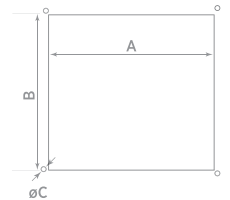

Drilling scheme	A	B	ØC
RC 20.32 S	291×291	302×302	4,5

RC 20.32 S - 320×320 | 520 m³/h

VENTILATION

- Axial fans supplied with grille and filter;
- Low external profile;
- IP44 or IP54 protection degree;
- Quick and functional assembly of the fan on the electrical cabinet through elastic click hooks and gasket pre-installed on the product;
- Maximum operating temperature: +50°C;
- Possible installation with screws (not provided);
- Slotted external grilles to allow drainage of condensation;
- Electrical connection through terminal block;
- Ball bearing motor;
- Body made of ABS self-extinguishing material grey RAL 7035;
- Grilles in grey RAL 7032 and 7035, black RAL 9005;
- Easily removable grille to allow quick replacement of the filter;
- In accordance with European Standard EN 60529, EN 60335-2-80.

TECHNICAL DATA

Model intake	Code	Model extraction	Code	IP Grade	Voltage (V)	Frequency (Hz)	Colour grille	Flow rate (m³/h) with filter	Flow rate (m³/h) without filter	Power (W)	Nom. Curr. (A)	Noisiness dB(A)_{5m}	Weight Kg
RC 20.32 S	0093432	-	-	IP44	220-240	50/60	GREY RAL 7032	450	520	35	0,15	55	2,6
RC 20.32 S	0093435	RC 20.32 S E	0103135	IP44	220-240	50/60	GREY RAL 7035	450	520	35	0,15	55	2,6
RC 20.32 S	0093405	-	-	IP44	220-240	50/60	BLACK RAL 9005	450	520	35	0,15	55	2,6
RC 20.32 S	0091132	-	-	IP44	110-120	50/60	GREY RAL 7032	450	520	35	0,3	55	2,6
RC 20.32 S	0091135	RC 20.32 S E	0103235	IP44	110-120	50/60	GREY RAL 7035	450	520	35	0,3	55	2,6
RC 20.32 S	0091105	-	-	IP44	110-120	50/60	BLACK RAL 9005	450	520	35	0,3	55	2,6
RC 20.32 S	0099732	-	-	IP54	220-240	50/60	GREY RAL 7032	400	520	35	0,15	55	2,6
RC 20.32 S	0099735	RC 20.32 S E	0103335	IP54	220-240	50/60	GREY RAL 7035	400	520	35	0,15	55	2,6
RC 20.32 S	0099705	-	-	IP54	220-240	50/60	BLACK RAL 9005	400	520	35	0,15	55	2,6
RC 20.32 S	0092232	-	-	IP54	110-120	50/60	GREY RAL 7032	400	520	35	0,3	55	2,6
RC 20.32 S	0092235	RC 20.32 S E	0103435	IP54	110-120	50/60	GREY RAL 7035	400	520	35	0,3	55	2,6
RC 20.32 S	0092205	-	-	IP54	110-120	50/60	BLACK RAL 9005	400	520	35	0,3	55	2,6