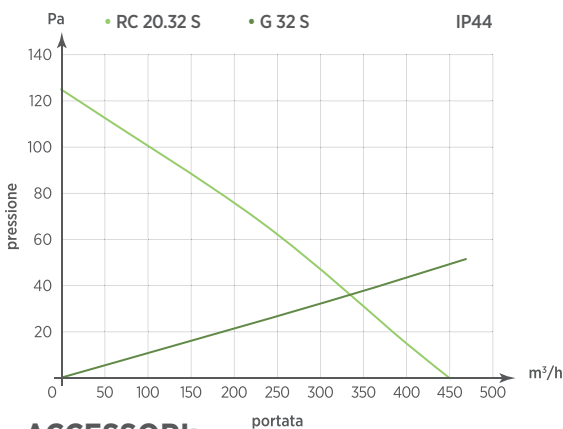

GRAFICI DI PORTATA

ACCESSORI:

VEDI PAGINA 22 E 44