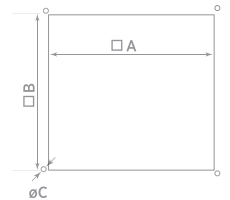

Modello	A	B	C	D	ØE
RC 20.32 S	318,5	318,5	5,5	160	204

Schema di foratura	A	B	Ø C
RC 20.32 S	291×291	302×302	4,5

### GRAFICI DI PORTATA