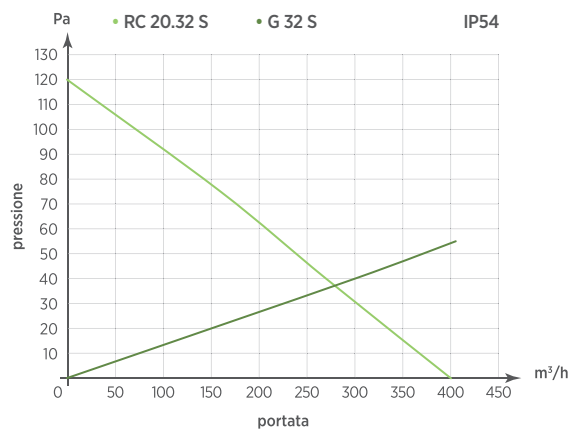

Modello	A	B	C	D	ØE
RC 20.32 S	318,5	318,5	5,5	160	204

Schema di foratura	A	B	Ø C
RC 20.32 S	291×291	302×302	4,5

### VENTILAZIONE

- Ventilatori completi di griglia e di filtro;
- Griglia a profilo piatto;
- Grado di protezione IP44 o IP54;
- Montaggio rapido: ganci elastici a scatto e guarnizione pre montata;
- Temp. operativa di funzionamento: -20°C +50°C;
- Morsettiera per connessione elettrica;
- Predisposizione per il fissaggio con viti (non fornite);

### DATI TECNICI

Modello immissione	Codice	Modello estrazione	Codice	Grado IP	Tensione (V)	Frequenza (Hz)	Colore griglia	Portata (m <sup>3</sup> /h) con filtro	Portata (m <sup>3</sup> /h) senza filtro	Potenza (W)	Corr. Nom. (A)	Rumorosità dB(A) <sub>5m</sub>	Peso Kg
RC 20.32 S	0093432	-	-	IP44	220-240	50/60	GRIGIO RAL 7032	450	520	35	0,15	55	2,6
RC 20.32 S	0093435	RC 20.32 S E	0103135	IP44	220-240	50/60	GRIGIO RAL 7035	450	520	35	0,15	55	2,6
RC 20.32 S	0093405	-	-	IP44	220-240	50/60	NERO RAL 9005	450	520	35	0,15	55	2,6
RC 20.32 S	0091132	-	-	IP44	110-120	50/60	GRIGIO RAL 7032	450	520	35	0,3	55	2,6
RC 20.32 S	0091135	RC 20.32 S E	0103235	IP44	110-120	50/60	GRIGIO RAL 7035	450	520	35	0,3	55	2,6
RC 20.32 S	0091105	-	-	IP44	110-120	50/60	NERO RAL 9005	450	520	35	0,3	55	2,6
RC 20.32 S	0099732	-	-	IP54	220-240	50/60	GRIGIO RAL 7032	400	520	35	0,15	55	2,6
RC 20.32 S	0099735	RC 20.32 S E	0103335	IP54	220-240	50/60	GRIGIO RAL 7035	400	520	35	0,15	55	2,6
RC 20.32 S	0099705	-	-	IP54	220-240	50/60	NERO RAL 9005	400	520	35	0,15	55	2,6
RC 20.32 S	0092232	-	-	IP54	110-120	50/60	GRIGIO RAL 7032	400	520	35	0,3	55	2,6
RC 20.32 S	0092235	RC 20.32 S E	0103435	IP54	110-120	50/60	GRIGIO RAL 7035	400	520	35	0,3	55	2,6
RC 20.32 S	0092205	-	-	IP54	110-120	50/60	NERO RAL 9005	400	520	35	0,3	55	2,6

### GRAFICI DI PORTATA